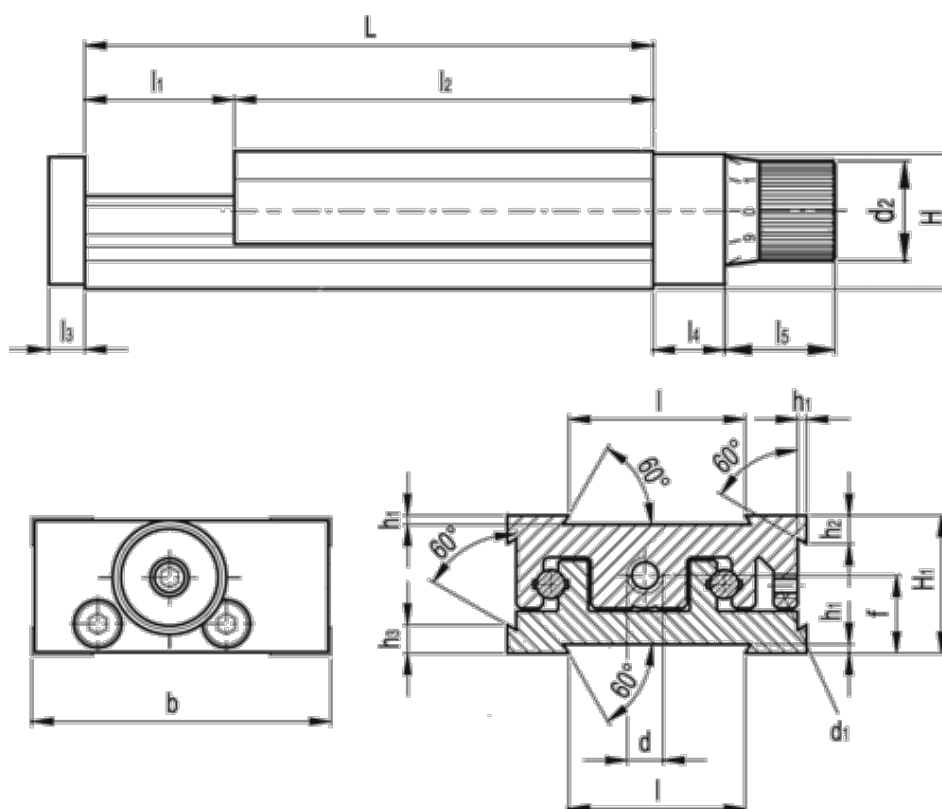

# Data Sheet

Article number: 20770002

Description: Adjustable slide unit  
GN 900-30-55-10-D-1

## Measures

b = 30	h2 = 3.0
d = M4x0,5	h3 = 4.0
d1 = M3	l = 16
d2 = 14	L - l1 = 55-10
f = 9.3	l2 = 45
H = 16.0	l3 = 4
h1 = 1.0	l4 = 6
H1 = 17	l5 = 20